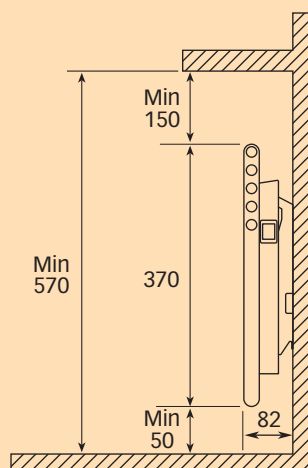

Farben

Jeder Typ ist in nachstehenden
4 Farben erhältlich:

	Schwarz	RAL 9005
	Rot	RAL 3020
	Silber	RAL 9006
	Weiss	RAL 9016