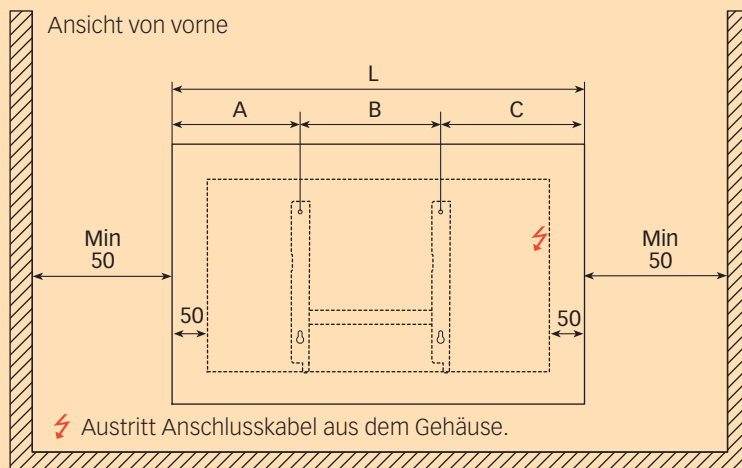

Grössen und Montage-Abstände

Typ	Leistung	L	A	B	C
NP 04 KDT	400 W	474 mm	137 mm	202 mm	135 mm
NP 06 KDT	600 W	589 mm	194 mm	202 mm	193 mm
NP 08 KDT	800 W	704 mm	202 mm	302 mm	200 mm
NP 10 KDT	1000 W	762 mm	230 mm	302 mm	230 mm
NP 12 KDT	1200 W	934 mm	167 mm	605 mm	162 mm
NP 14 KDT	1400 W	1049 mm	224 mm	605 mm	220 mm
NP 20 KDT	2000 W	1394 mm	397 mm	605 mm	392 mm

Die Konvektoren sind sehr einfach und schnell zu montieren.
Alle nachstehenden Massangaben sind in Millimeter angegeben.